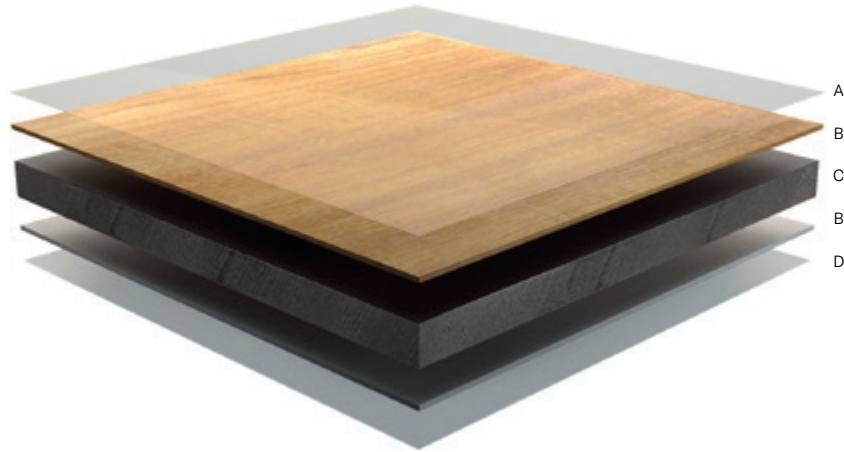

NATURHARDPANEL-W

Gracias a las propiedades técnicas de estanqueidad y resistencia a la humedad de su chapa de madera natural, NATURHARDPANEL-W aporta una sensación de calidez especial en interiores en frecuente contacto con el agua.