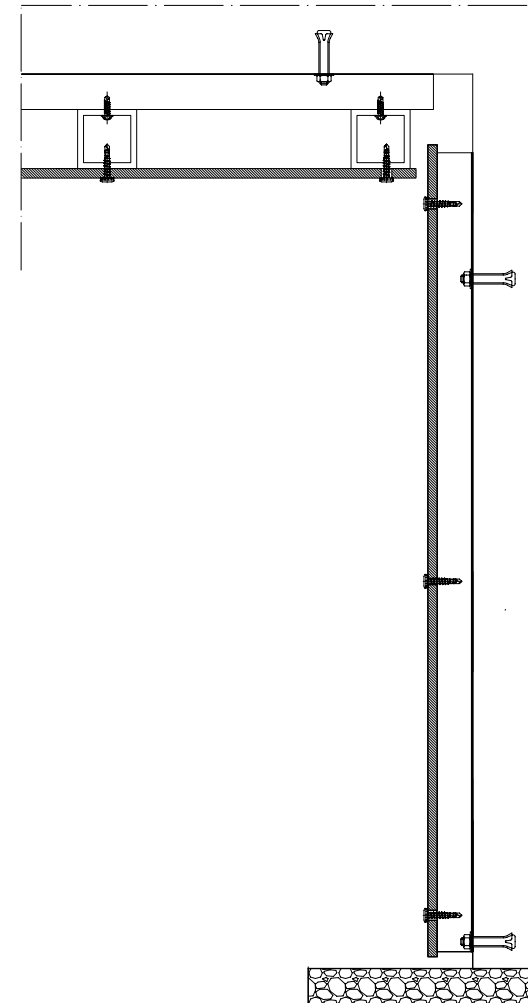

Los tableros NATURPANEL-W y NATURHARDPANEL-W han sido específicamente diseñados para el revestimiento de paredes y techos de uso interior, donde la madera aporta una calidez única.

Producto pared: NATURPANEL-W F / Madera: Beech Textured
Producto suelo: NATURFLOOR-W / Madera: Beech Satin 188 mm sin bisel
Palacio de congresos de Palma, por Francisco Mangado
(Palma de Mallorca, España)