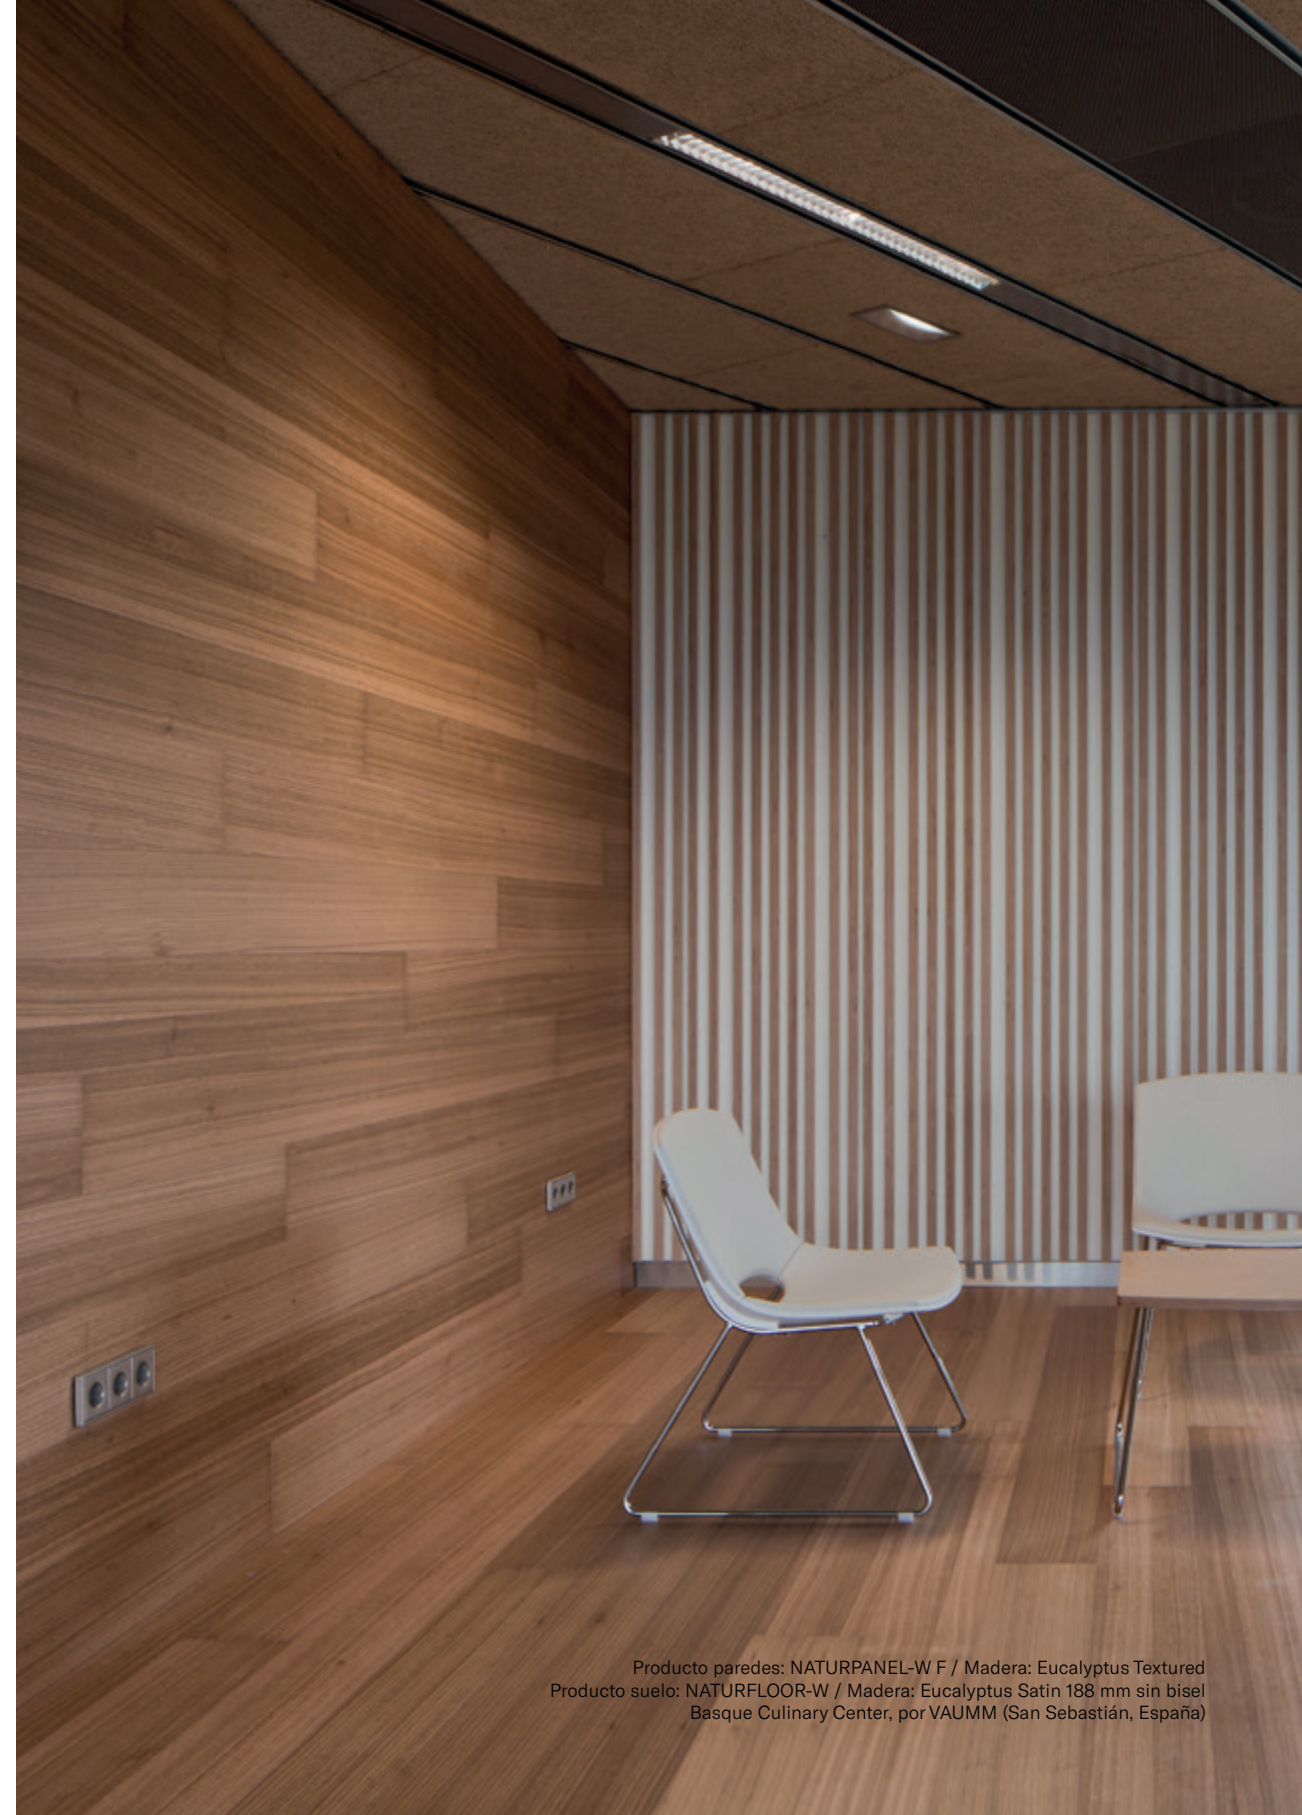

NATURPANEL-W

De gran resistencia y dureza, NATURPANEL-W es el revestimiento de madera natural para paredes y techos de interior apropiado para zonas de tránsito frecuente. No requiere mantenimiento.

- A - Chapa de madera natural procesada
- B - Contrachapado de abedul (NATURPANEL-W S¹)
  Contrachapado de chopo (NATURPANEL-W F²)
- C - Revestimiento baquelizado de contracara

Dimensiones: 2440 x 1220 mm